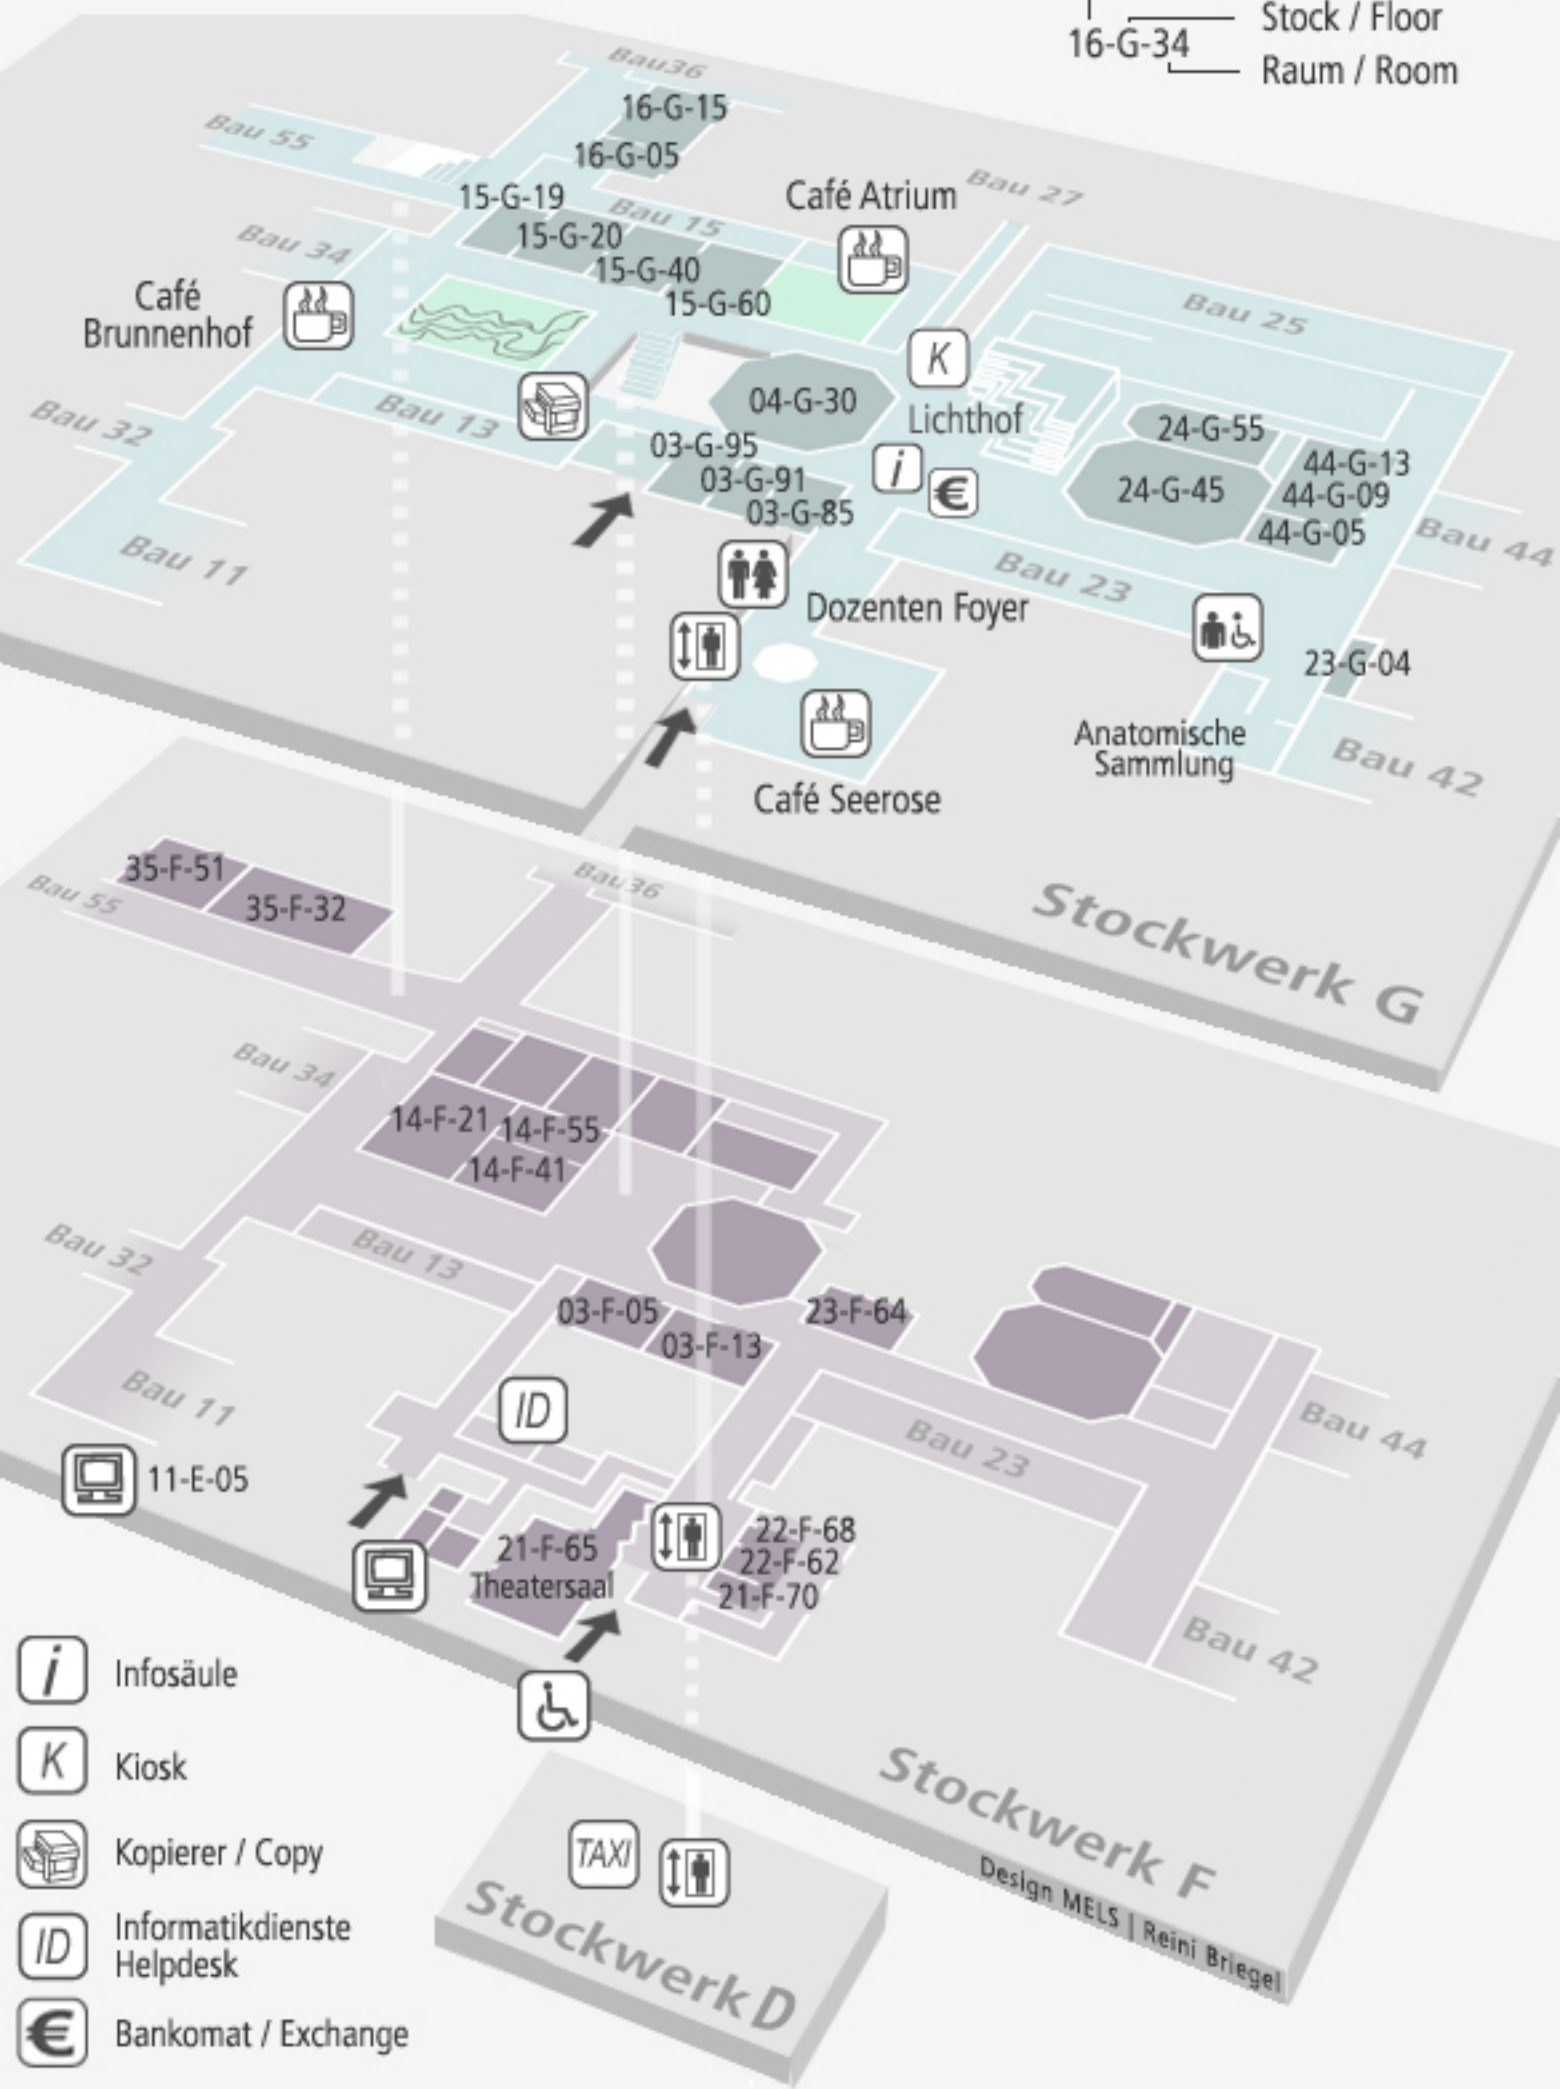

Hörsaalbereich Irchel

Gebäude / Building
 Stock / Floor
 Raum / Room

- Infosäule
- Kiosk
- Kopierer / Copy
- Informatikdienste Helpdesk
- Bankomat / Exchange
- Computer / Arbeitsplätze Study Place

Design MELS | Reini Briegel